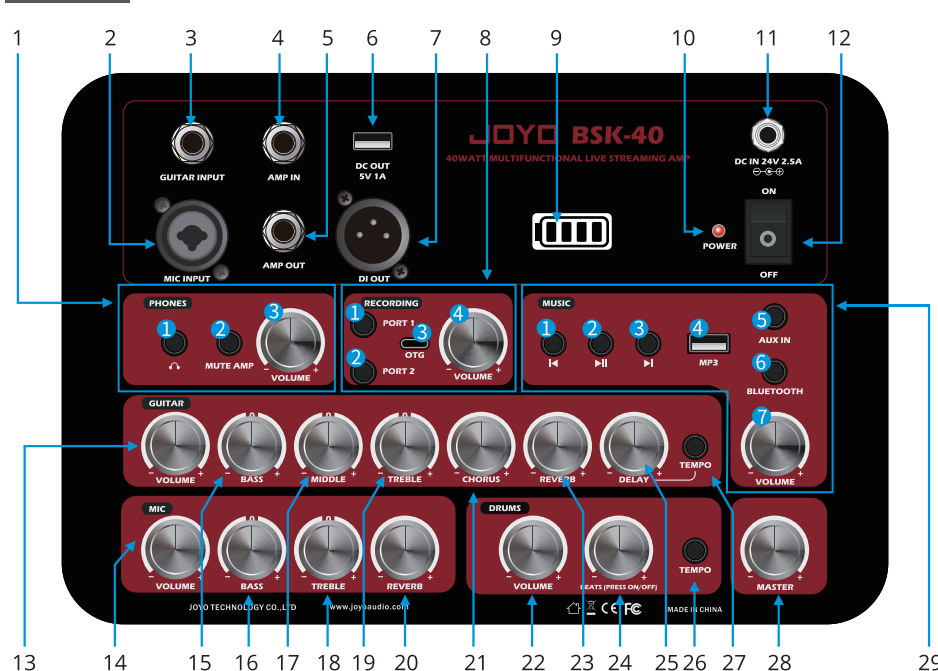

包装清单

主机x1
适配器x1
电源线x1
Type-C to Lightning 转接头x1
Type-C to Type-C 直播线x1
说明书x1
尼龙音箱包x1

注意:尼龙音箱包中配有白色珍珠棉,为了避免后期携带过程中损坏机器,请勿丢弃此珍珠棉。

2

JOYO

面板介绍

1. PHONES功能模块
①“P”:耳机接口。
②MUTE AMP:功放静音按键。
③VOLUME:耳机音量调节旋钮。
2. 话筒输入接口
3. 吉他输入接口
4. 6.35mm音箱级联输入接口
5. 6.35mm音箱级联输出接口
6. USB DC5V输出接口
7. XLR DI输出接口
8. RECORDING功能模块
①PORT 1:3.5mm手机模拟直播/录音接口
②PORT 2:3.5mm手机模拟直播/录音接口
③OTG直播/录音接口(Type-C)
④VOLUME:直播/录音通道音量调节旋钮。
9. 电池电量显示屏
10. 工作状态指示灯
11. 电源适配器充电接口
12. 电源开关
13. 吉他通道音量调节旋钮
14. 话筒通道音量调节旋钮
15. 吉他通道低频调节旋钮
16. 话筒通道低频调节旋钮
17. 吉他通道中频调节旋钮
18. 话筒通道中频调节旋钮
19. 吉他通道高频调节旋钮
20. 话筒通道混合混合比调节旋钮
21. 吉他通道合唱混合比调节旋钮
22. 鼓机通道音量调节旋钮
23. 吉他通道混响混合比调节旋钮
24. 鼓机通道节奏型选择旋钮
25. 吉他通道延迟混合比调节旋钮
26. 鼓机通道设置按键(tap tempo)
27. 吉他通道延迟时值设置按键(tap tempo)
最大时值:1000ms
28. 总音量调节旋钮
29. MUSIC功能模块
①“”:上一首歌曲
②“”:暂停/播放
③“”:下一首歌曲
④“”:用于连接U盘
⑤AUX IN:辅助输入接口
⑥蓝牙开关
⑦VOLUME:音乐播放音量调节旋钮