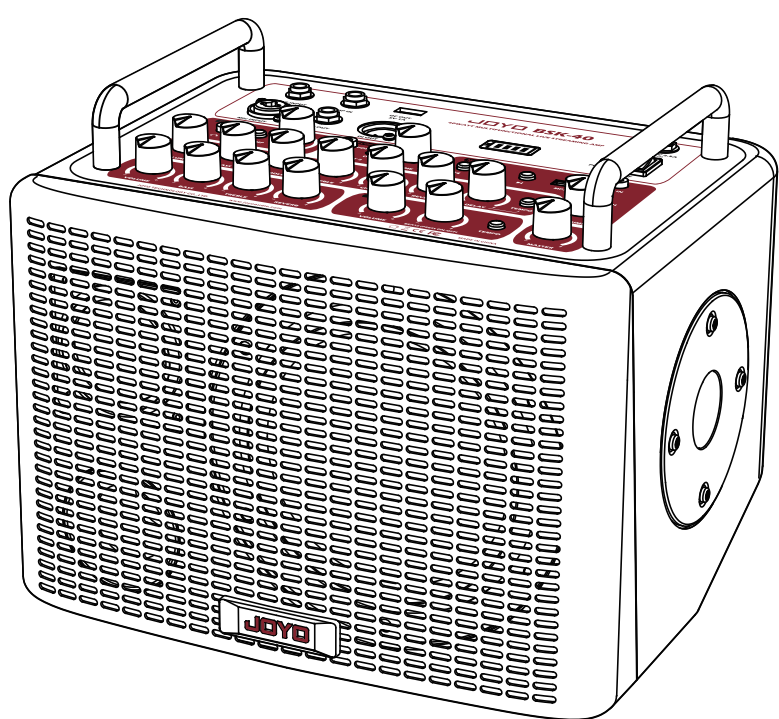

BSK-40

多功能直播音箱 | 用户使用说明

JOYO

JOYO

详细的安全说明书

- 为了您的安全和能更快地熟练使用本产品,使用前请先仔细阅读并理解本说明书中所有的安全与使用说明。
- 为了您以后能更加方便地使用和保养本产品,请妥善保管好本使用说明以供必要时查阅。
- 为了您能更加安全地使用本产品,请遵守在设备上和说明书中所有的警告与注意事项。
- 请使用BSK-40随机附带的交流电源适配器!使用其他适配器可能造成适配器电压与BSK-40输入电压不兼容,导致损坏或其他意外情况发生。
- BSK-40随机附带的适配器已通过相关电磁兼容及安规测试,使用其他适配器我司将不保证其安规性能可以达到或符合您在国家或地区的强制安全认证标准。
- 如果发生电源适配器损坏,在无法获得原厂附带的电源适配器必须另外购买时,请首先保证您要购买的电源适配器之电源极性与最大功率要与本产品所附配的原厂电源保持一致。
- 请在使用完后及时拔下电源插头,以节约能源。
- 请勿将本机放在靠近水或潮湿的地方使用,如浴缸、厕所、洗衣桶、厨房洗菜盆、游泳池旁,防止液体渗入机内,导致机器发生故障无法正常工作或者发生用电危险。
- 避免在周围充满易燃易爆气体的地方使用,如加油站或粉尘场所。
- 如遇本机内置锂电池损坏,请勿擅自采购并更换;本机内置电池已通过严格的安规测试,擅自更换其他途径获得的电池可能会因其自身质量问题导致本产品无法正常工作,或发生爆炸引起火灾。请联系您的零售商更换电池。
- 请勿用酒精等化学溶剂物品清洁本机,避免造成机器表面的损伤,有清洁必要时可用干抹布擦拭。
- 无论出于什么原因,请勿自行拆开机壳,如遇产品故障请联系专业维修人员,或联系您的零售商进行维修。
- 请不要强行拉扯电源线以及其他机器组件避免电源线以及插头损坏。
- 若是在打雷或闪电时,较长时间不使用本产品,务必关闭本机电源开关并拔出电源插头。
- 请勿碰撞、抛掷、震动本机,以免损坏本机。
- 如果设备长期闲置不用,应确保电池处于充满状态,每隔两个月复充一次,否则电池将老化。
- 如本机提示电量低,请及时为本机充电,过度放电以及内部电池长期低电会导致不可逆转的电池容量损失,导致电池损坏。
- 禁止推移在最顶端装有机器而又无保护措施的可移动机架,谨防最顶端的机器跌落给您带来不必要的人身伤害。为保护您的利益,请使用由该制造厂商所生产或推荐的可移动机架、三角架、脚架,固定架、控制台等配件。

1

JOYO

产品特点

- 40瓦2通道多用途户外直播音箱(1路吉他/1路话筒);
- 内置鼓机功能(20种鼓机节奏型);
- 带有数字效果(混响/合唱/延时);
- 两个针对手机录音的(直播)3.5mm接口;
- 带有锂电池,可实现户外使用(满功率可使用约3小时,充电4.5小时);
- 可进行两台音箱级联;
- 带有电量显示屏,能够更精准地监测电池电量使用信息;
- 带斜面支架和支架孔,方便各种使用场景的摆放;
- 带有DI输出接口方便连接调音台及舞台扩声系统,和MUTE功放按键;
- 设有一个Type-C接口,满足OTG数字直播录音需求

包装清单

主机x1
适配器x1
电源线x1
Type-C to Lightning 转接头x1
Type-C to Type-C 直播线x1
说明书x1
尼龙音箱包x1

注意:尼龙音箱包中配有白色珍珠棉,为了避免后期携带过程中损坏机器,请勿丢弃此珍珠棉。

2

JOYO