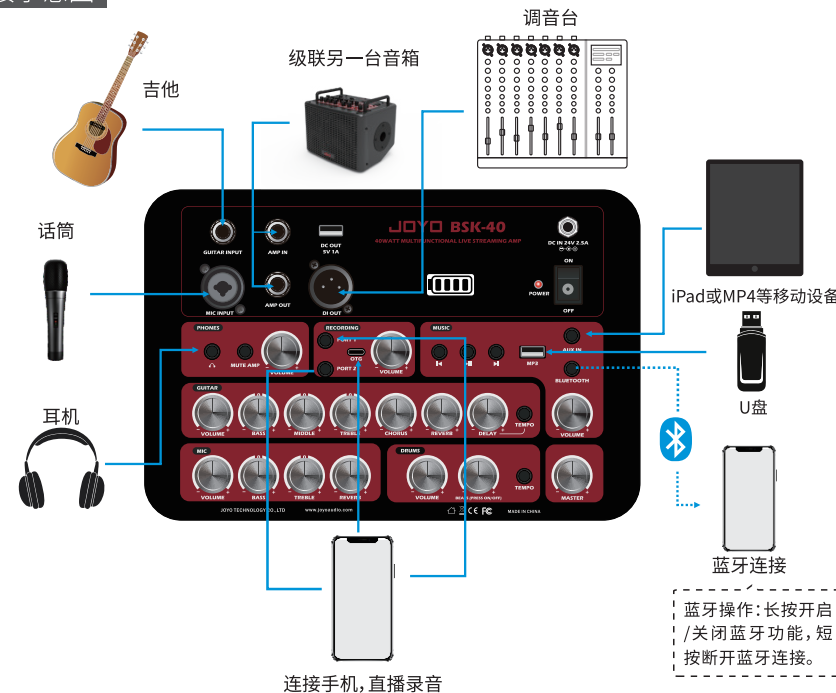

连接示意图

规格参数

AC适配器输入电压: AC100-240V 50-60Hz
AC适配器输出电压: DC 24V/2.5A
电池规格: 18.5V/5.2Ah(锂电池)
USB充电输出: DC 5V/1A
吉他通道输入灵敏度: -11.5dBV 1MΩ
话筒通道输入灵敏度: -41dBV 5.6KΩ
AUX IN输入灵敏度: 0dBV 3.9KΩ
PORT1, PORT2接口输入阻抗: 10KΩ
耳机输出阻抗: 32Ω
AMP IN接口输入阻抗: 11KΩ
AMP OUT接口输出阻抗: 1KΩ
DI OUT接口输出阻抗: 1KΩ
RMS功率: 40W
低音单元: 6.5寸, 4Ω, 50W
高音单元: 2.75寸, 8Ω, 15W
体积: 30x24x24.4cm
重量: 5.7kg

4

JOYO

卓乐产品服务政策

1. 一、在正常使用产品过程中,如果产品出现非人为损坏的性能故障,自购买之日起,消费者享有保修服务,保修期为12个月。
2. 二、有下列情况之一者,消费者不能享受保修权益:
   1、人为损坏; 2、超过保修期; 3、无保修卡及有效发票,但能够证明产品在保修期内的除外;
   4、保修卡与产品型号不符,或保修卡被涂改; 5、未按说明书要求使用、维护、保养而造成产品损坏; 6、未经卓乐公司授权,擅自拆卸、维修产品,或浸水、摔坏产品; 7、其他不可抗力造成的损坏。
3. 三、卓乐服务信息
   消费者服务热线: 0755-29765390
   更多信息请访问: www.joyochina.cn

卓乐产品保修卡

产品型号	姓名	SN号码	购机日期
	电话		
	地址		
	发票号码		
	名称(加盖公章)		
	地址		
	电话		

品牌JOYO 名称: 音箱
执行标准: QB/T 4325-2012
制造商: 深圳市卓乐科技有限公司
地址: 广东省深圳市宝安区新安三路
陆氏工业大厦2楼
邮编: 518133
售后服务热线: 0755-29765390

产品合格证

检验结论: 合格
检验员号: QC 01
日期: _____

5